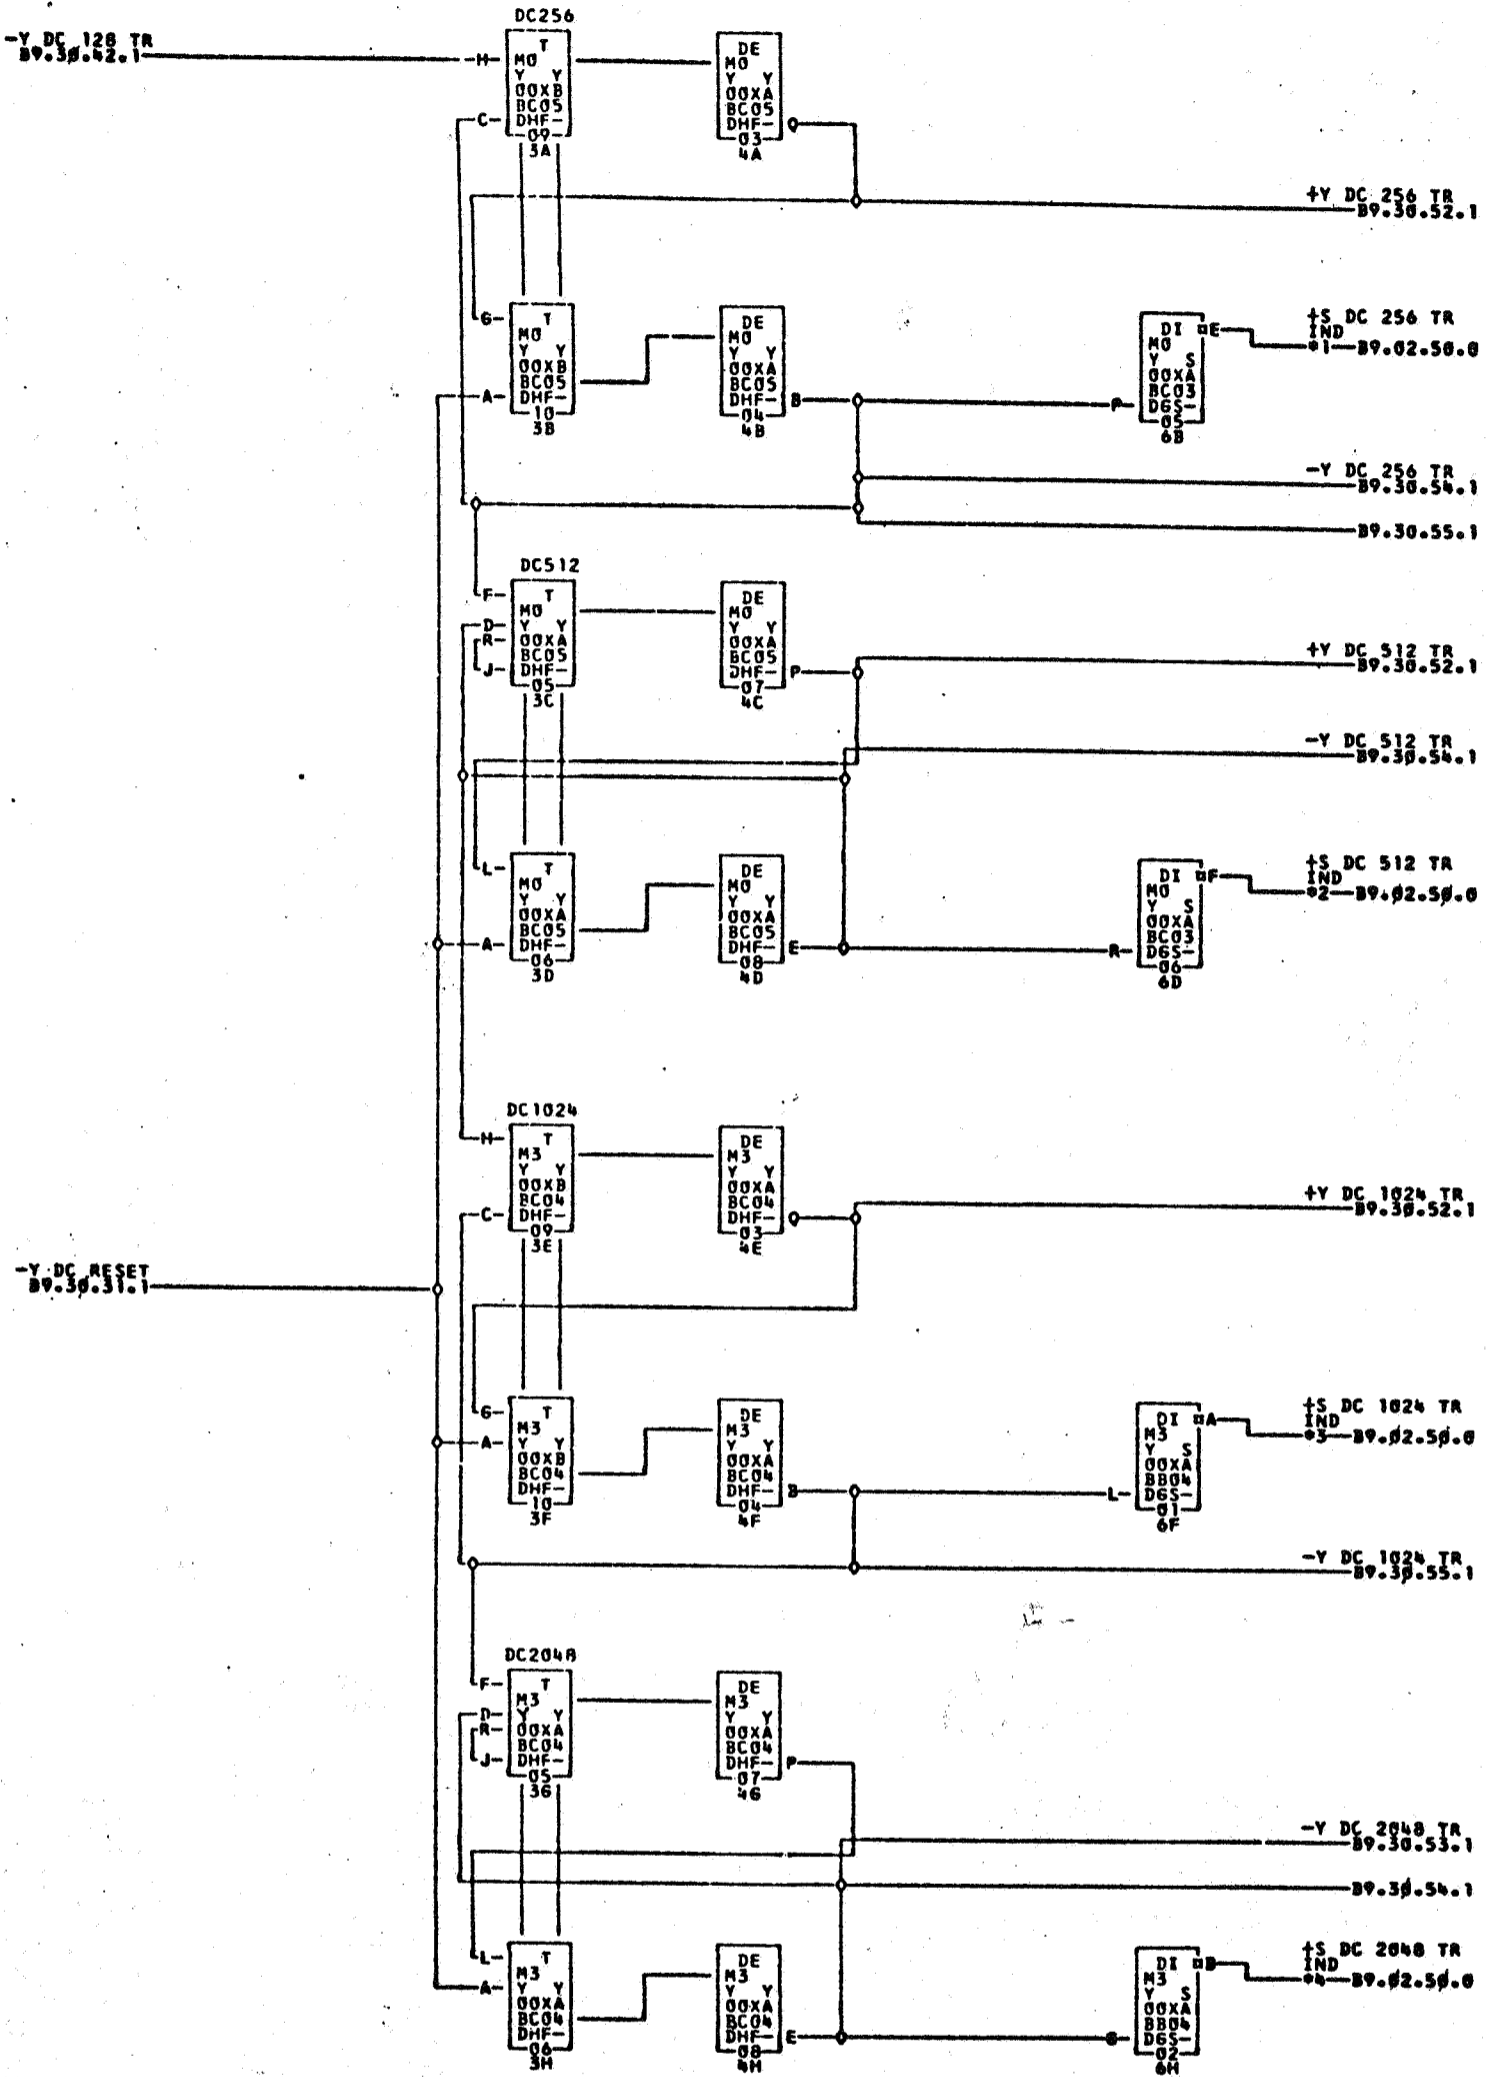

000552

DELAY COUNTER

TAU 9

89.30.43.1

TAG DATE

A 10.4.62  
TA 1233

B 12.3.63  
TA 1775

\*1-00XB02E

\*2-00XB02F

\*3-00XB02G

\*4-00XB02H

005552

00XB 02B3 1401  
00XB 1404 1410

COMMENTS

TAG DATE	E.C.NO.	TAG DATE	E.C.NO.	TAG DATE	E.C.NO.	TAG DATE	E.C.NO.
A 11-30-61	113420	B 12-13-62	116749C				