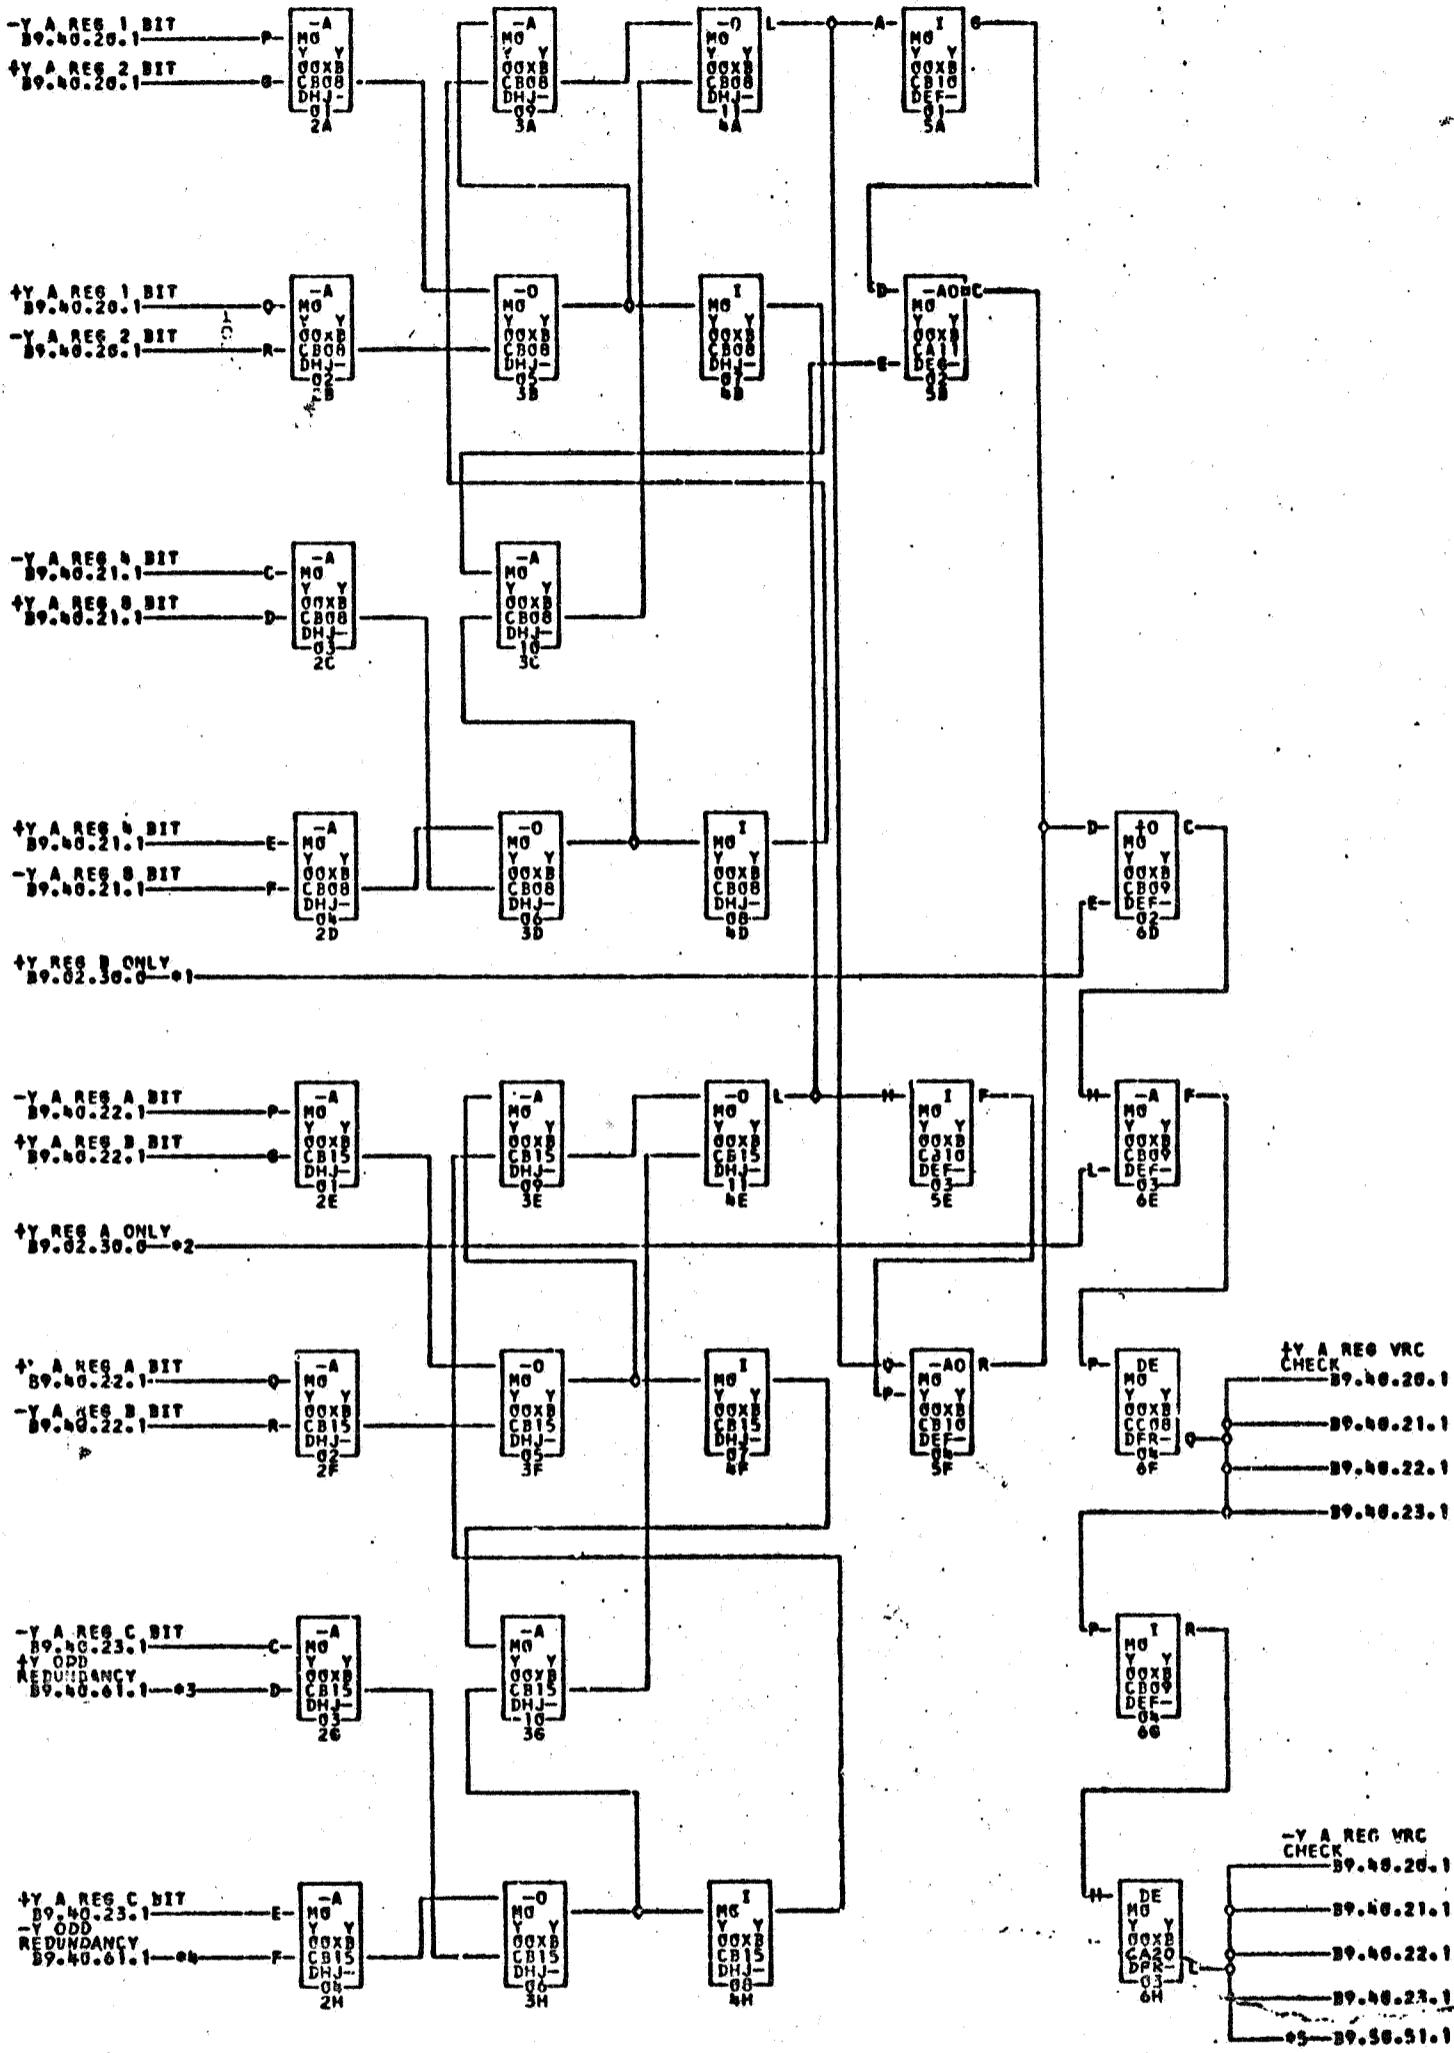

0761273

READ A REG VRC

TAU 9

89.50.10.1

TAG DATE

D 15.6.61
TA 37873A

E 12.3.63
TA 1775

*1-00XC00K

*2-00XC00L

*3-00XC00M

*4-00XC00N

*5-00XC00D

1401 1410 COMMENTS
 00XC 0204 1400

TAG DATE	E.C. NO.	TAG DATE	E.C. NO.	TAG DATE	E.C. NO.	TAG DATE	E.C. NO.
A 11-10-60	109350E	D 01-05-61	109364	C 01-23-61	109385	D 04-12-61	110440
E 12-14-62	110749D						