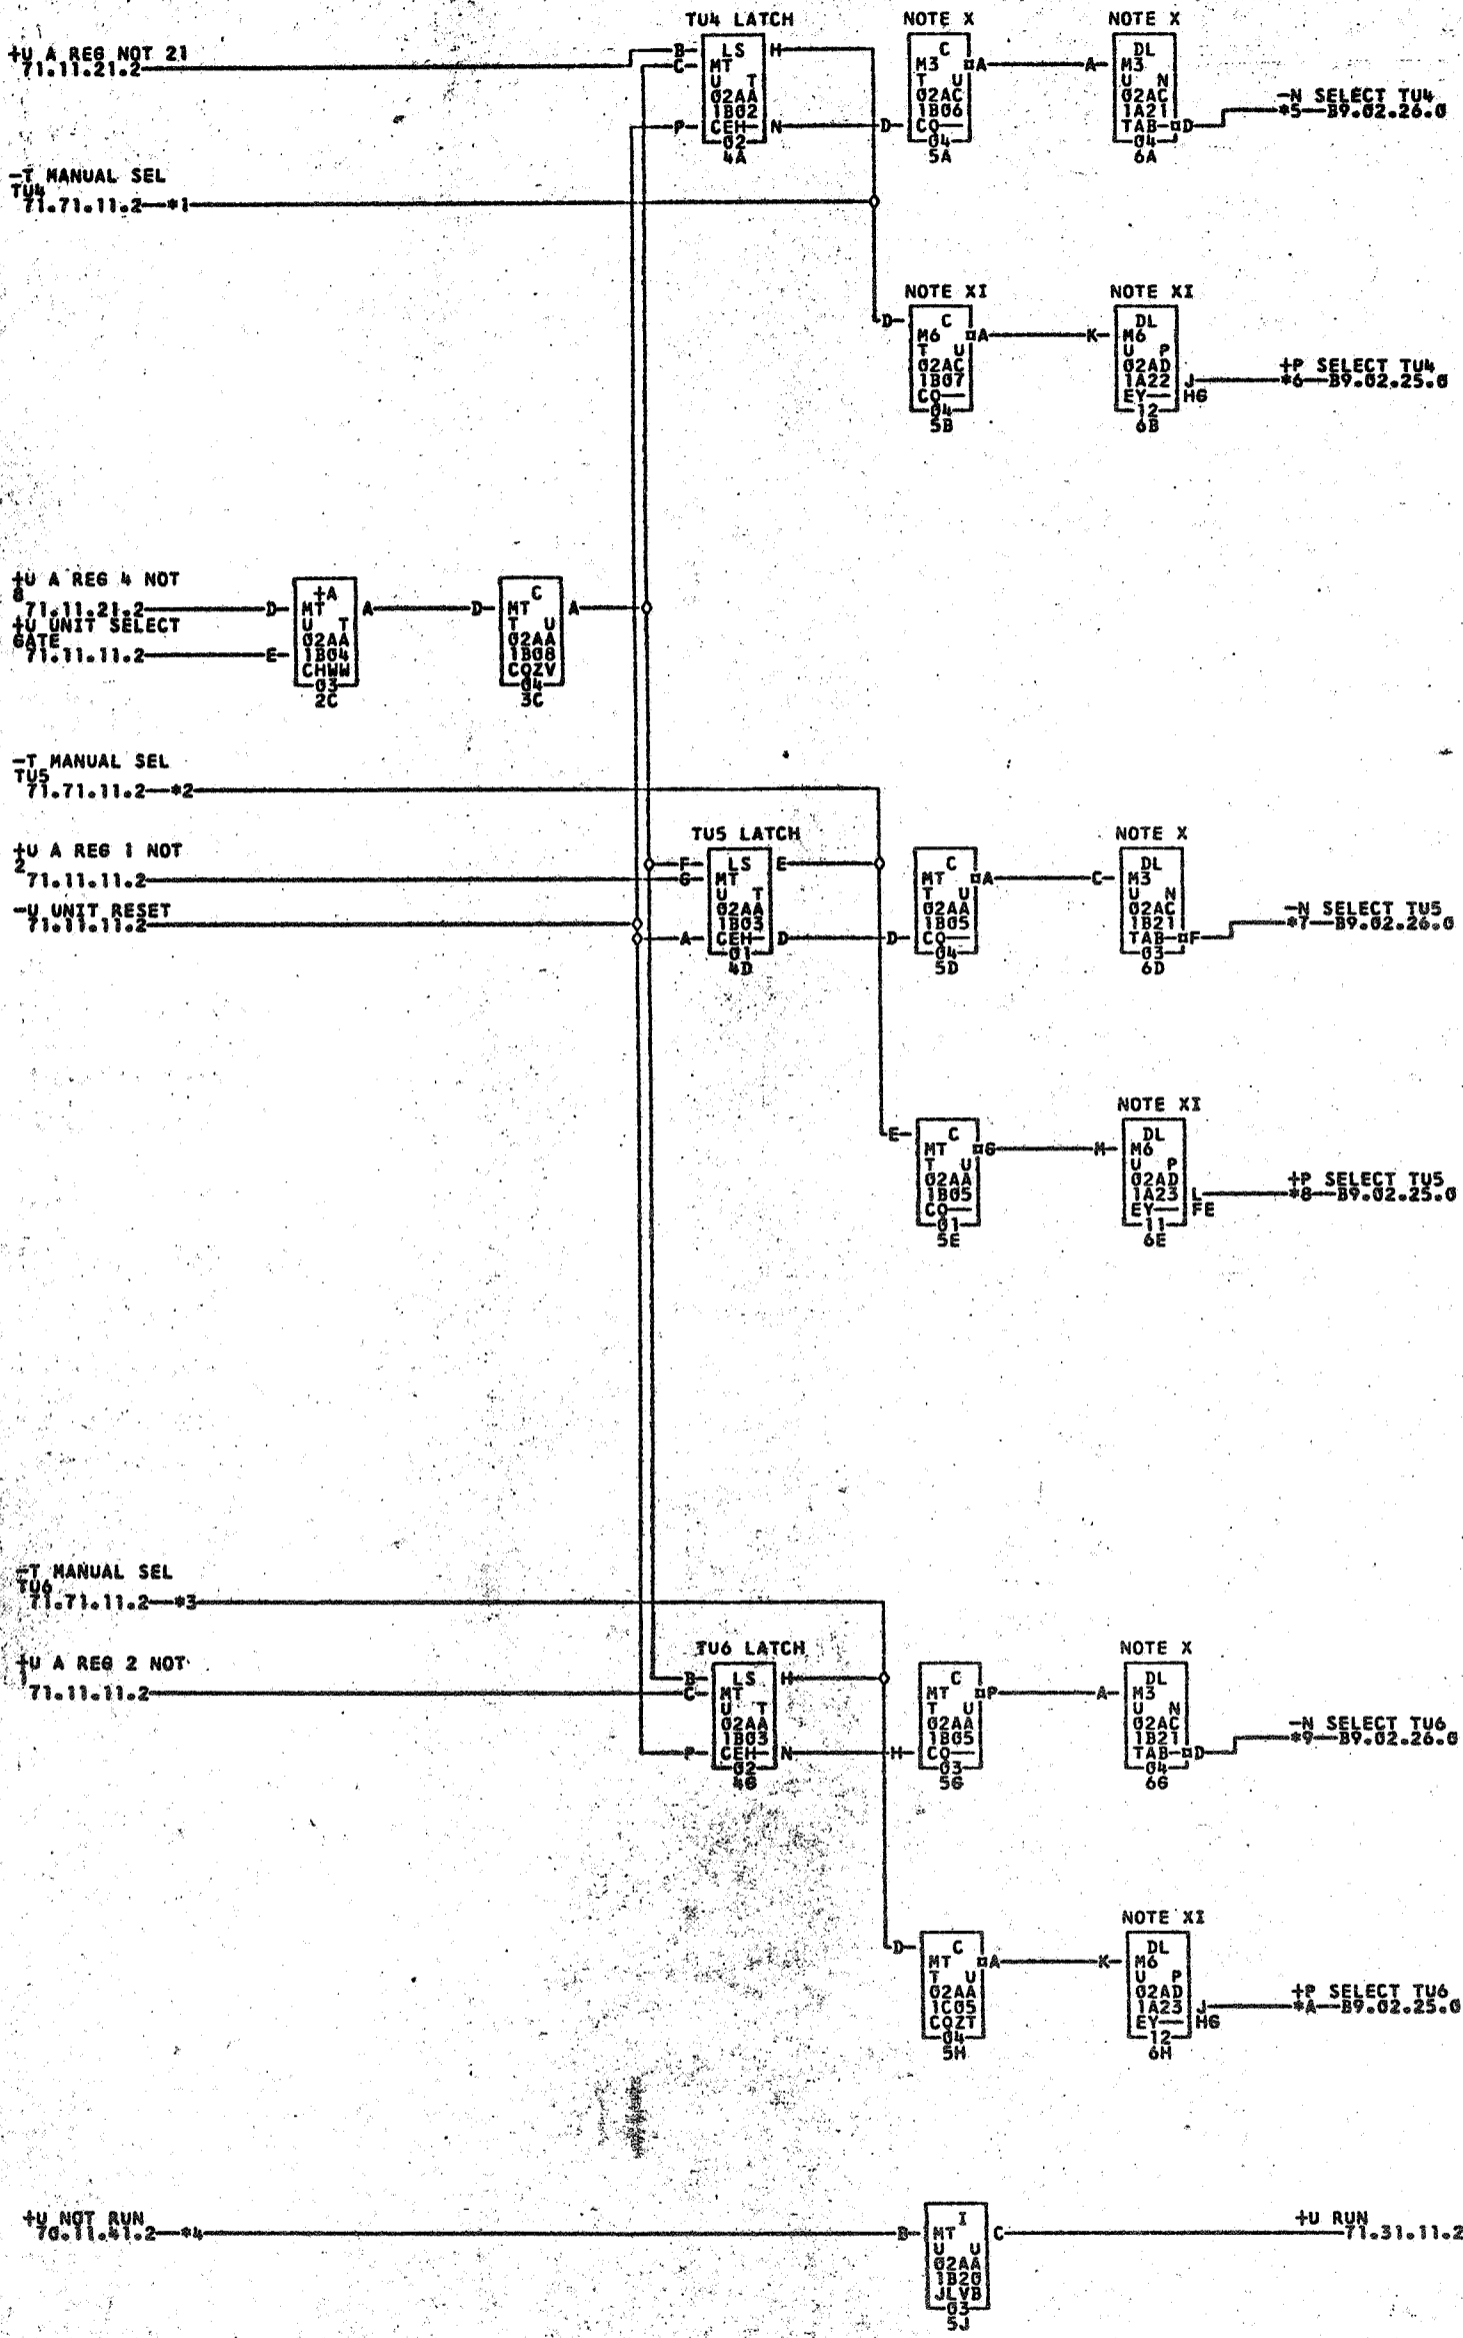

0724297

OPERATIONAL DECODE

1481 MT

71.11.31.2

TAG DATE

D 12-3-68
 TA 1775
 E 12-11-68
 TA 604A

- *1-02A1D24D
- *2-02A1D24E
- *3-02A1D24F
- *4-02A1C26P
- *5-02A1C24D
- 02TC-897
- *6-02A1B24E
- 02TC-899
- *7-02A1C24E
- 02TC-106
- *8-02A1B24F
- 02TC-106

NOTES X-CIRCUIT USED FOR 7330S ONLY
 NOTE XI-PLUGGED FOR 729S ONLY

TAG DATE	E.C.NO.	TAG DATE	E.C.NO.	TAG DATE	E.C.NO.	TAG DATE	E.C.NO.
A 06-12-61	116320Z	B 09-18-61	116324V	C 03-12-62	116613	D 12-17-62	116749E
E 09-16-63	118575B						