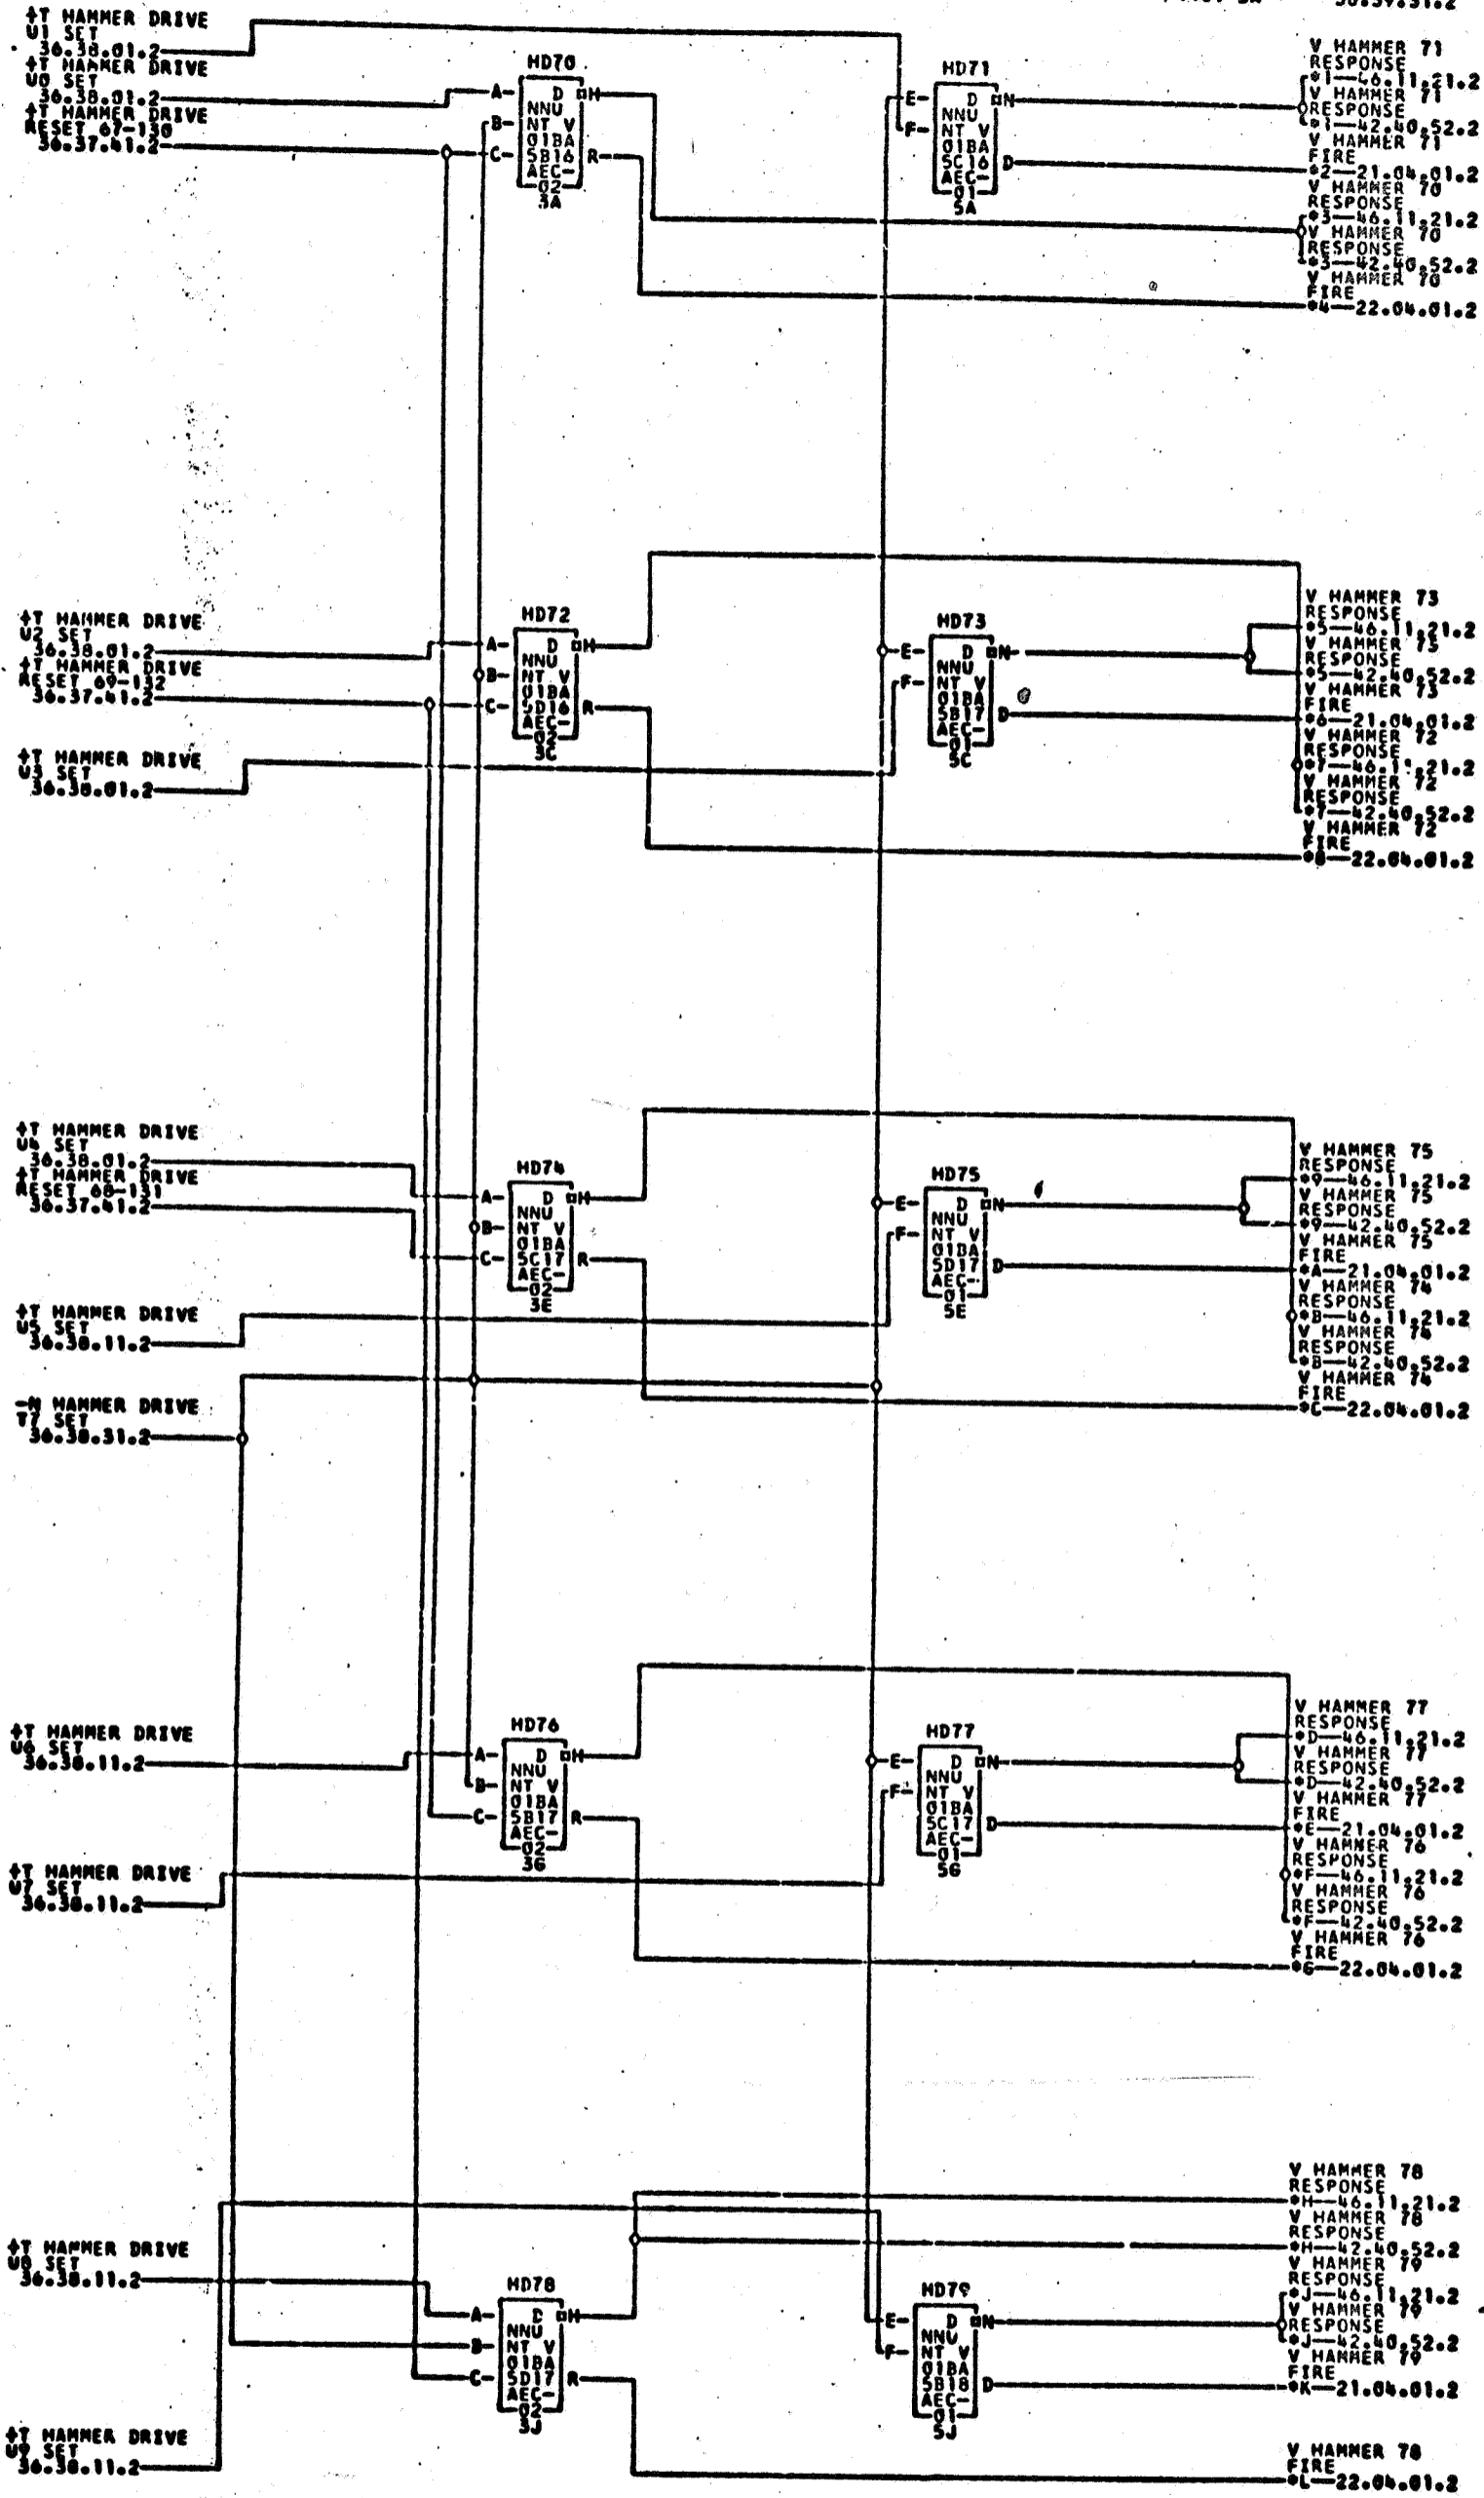

0722358

HAMMER DRIVE 70-79

1401 BA 36.39.31.2

TAG DATE

A 8.4.61  
TA 37597A

B 12.3.63  
TA 1775

- 01-01BSA16H
- 02-01BSA05D
- 03-01BSA18Q
- 04-01BSA10C
- 05-01BSA16H
- 06-01BSA05E
- 07-01BSA15H
- 08-01BSA10D
- 09-01BSA18H
- 0A-01BSA05F
- 0B-01BSA17H
- 0C-01BSA10F
- 0D-01BSA20H
- 0E-01BSA05G
- 0F-01BSA19H
- 0G-01BSA10F
- 0H-01BSA21H
- 0I-01BSA22H
- 0J-01BSA22H
- 0K-01BSA05H
- 0L-01BSA18G

COMMENTS

TAG DATE E.C.NO. TAG DATE E.C.NO. TAG DATE E.C.NO. TAG DATE E.C.NO.

A 10-01-60 109501J B 12-10-62 116749A

722358