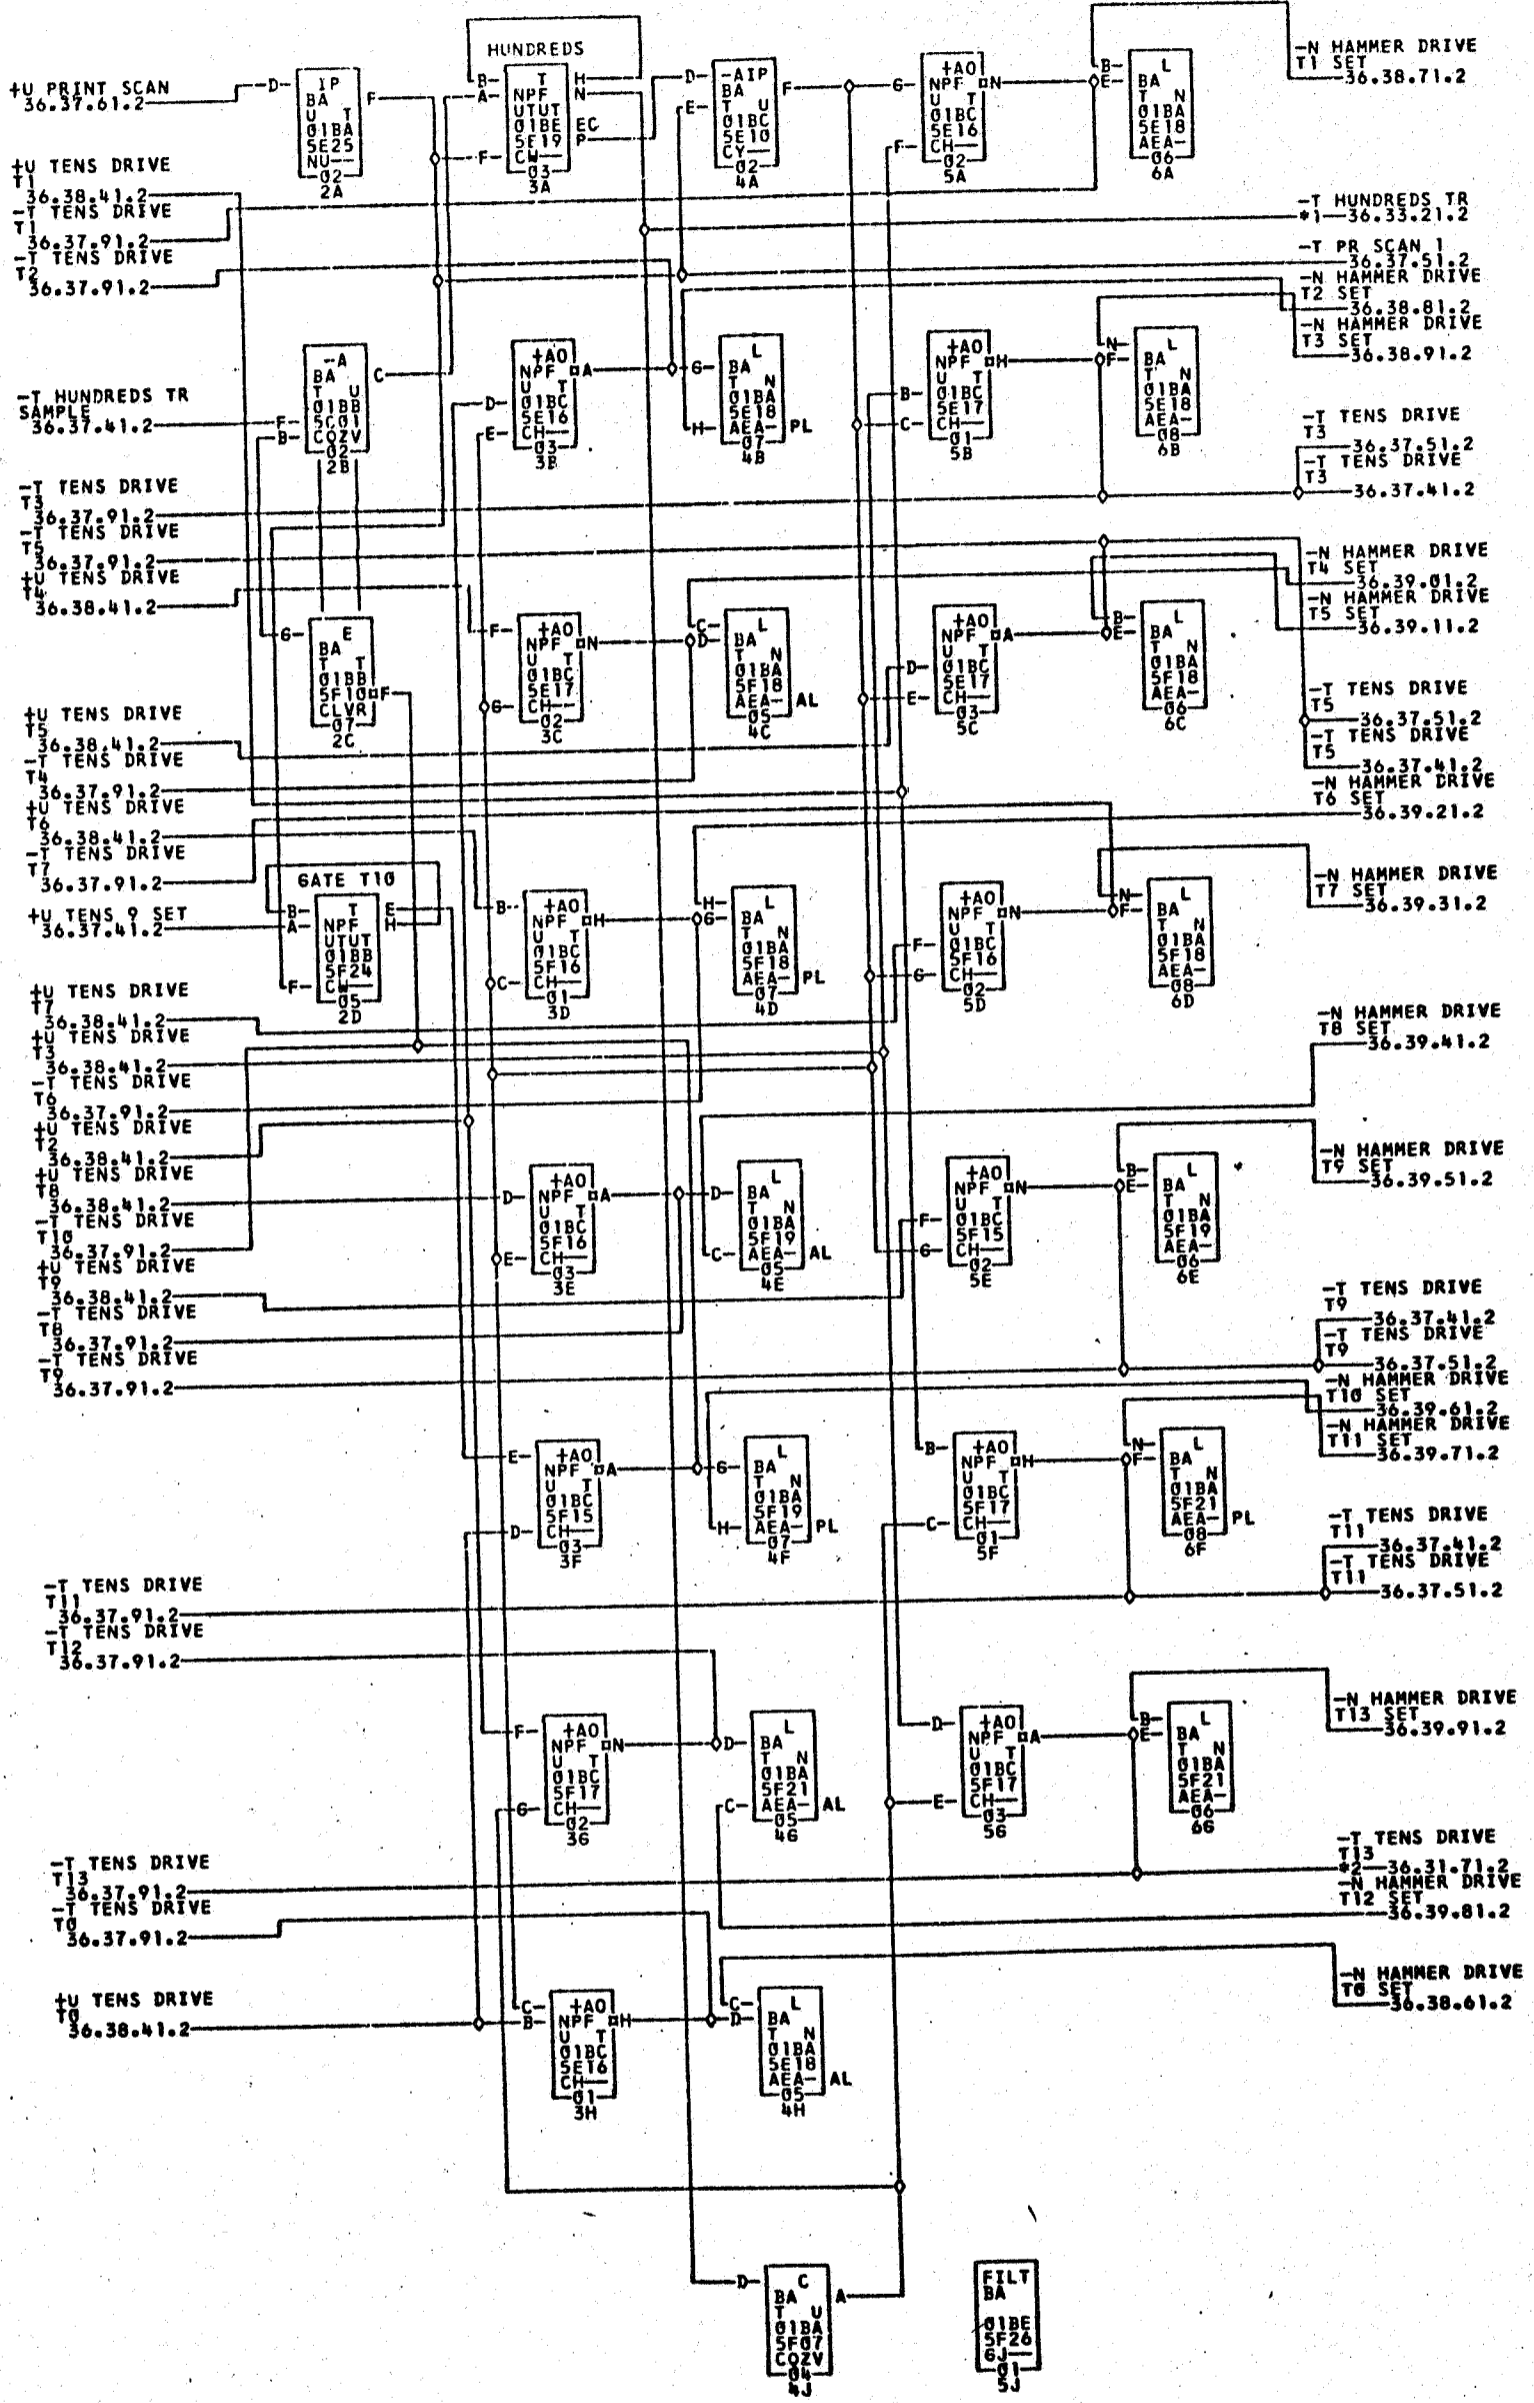

0722348

TENS HAMMER DRIVE

1401 BA

36.38.31.2

TAG DATE

E 7.2.63
TA 1715A

F 12.3.63
TA 1775

*1-01B5A24N *2-01B5A24N

COMMENTS
 REMOVE E16 E17 F16 F15 F17 F24
 FOR PRINT STORAGE. ADD F23 FOR PRINT
 STORAGE. REMOVE F07 E10 FOR
 MODEL D WITH PRINT STORAGE.
 ADD E19 FOR 100 POSITION PRINT

TAG DATE	E.C.NO.	TAG DATE	E.C.NO.	TAG DATE	E.C.NO.	TAG DATE	E.C.NO.
A 10-01-60	109501J	B 11-07-60	109524	C 12-06-61	113422	D 05-03-62	114141
E 11-28-62	116735	F 12-10-62	116749A				

722348
1775