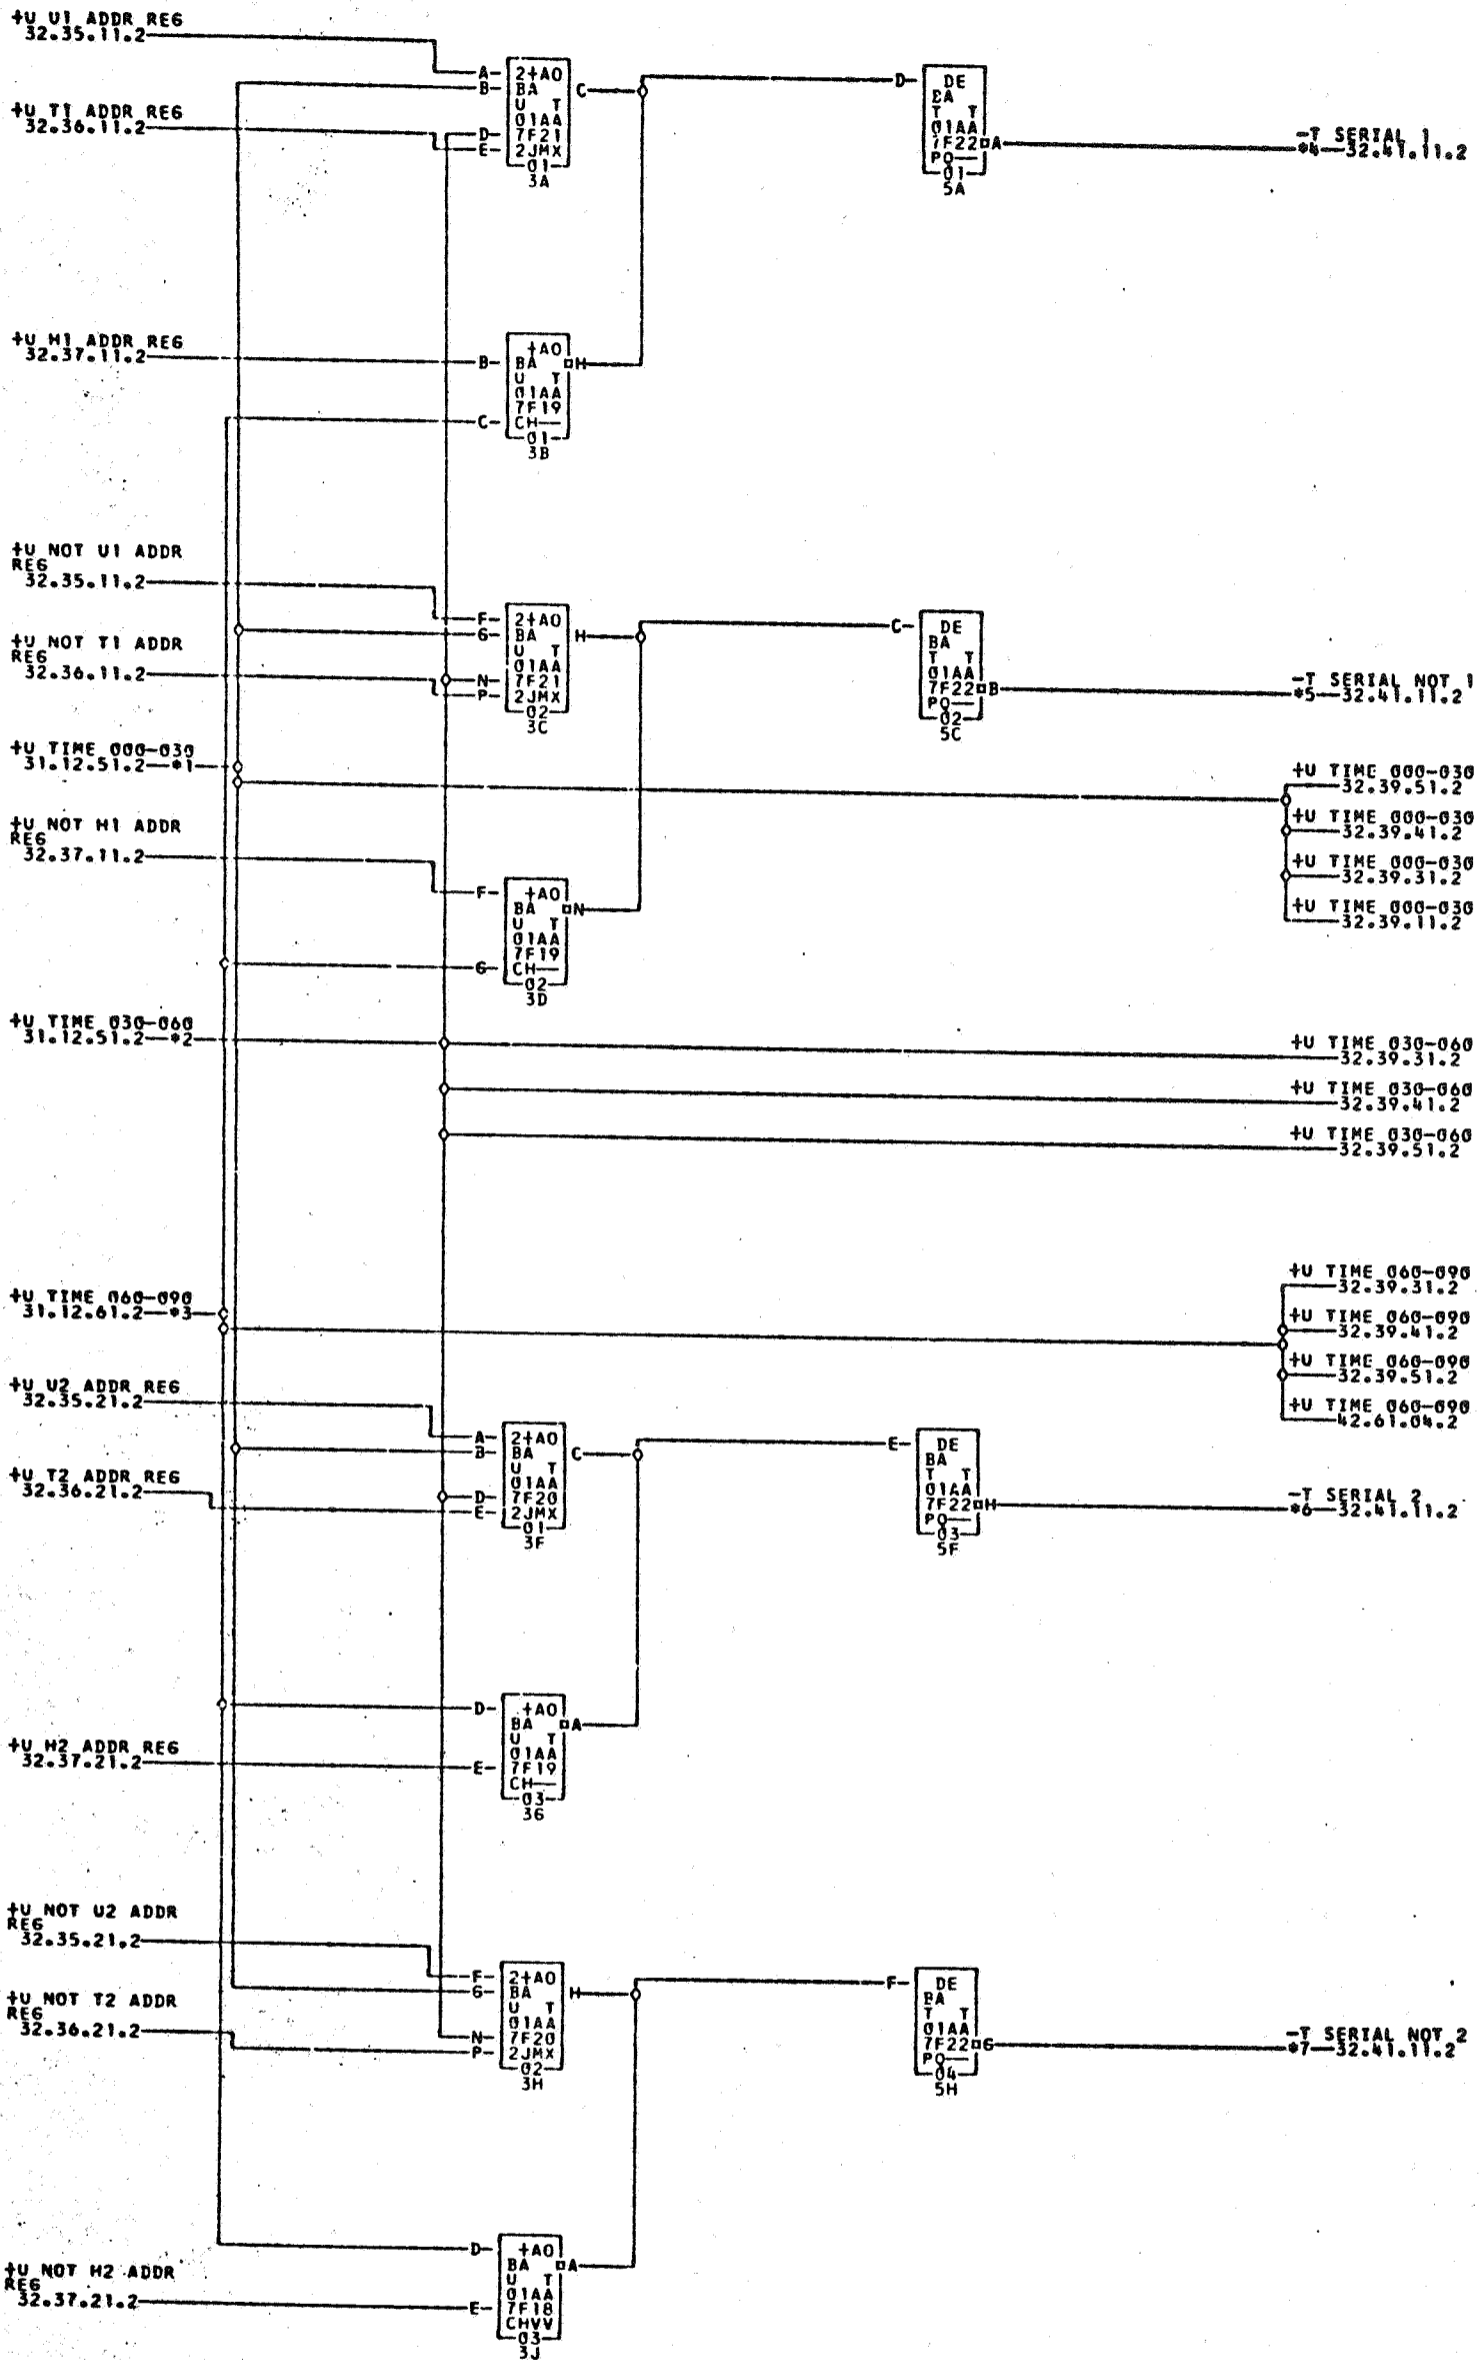

0724599

SERIAL GATE 1 AND 2 BITS

1401 BA

32.39.21.2

TAG DATE

A 28.5.62  
TA 1344

B 12.3.63  
TA 1775

- \*1-01A7A26H      \*2-01A7A26F      \*3-01A7B26J      \*4-01A7A25C      01A8C25C      \*5-01A7A25D
- 01A8C25D      \*6-01A7A25E      01A8C25E      \*7-01A7A25F      01A8C25E

COMMENTS

TAG DATE	E.C.NO.	TAG DATE	E.C.NO.	TAG DATE	E.C.NO.	TAG DATE	E.C.NO.
A 12-20-61	1122696	B 12-14-62	116749F				

724599